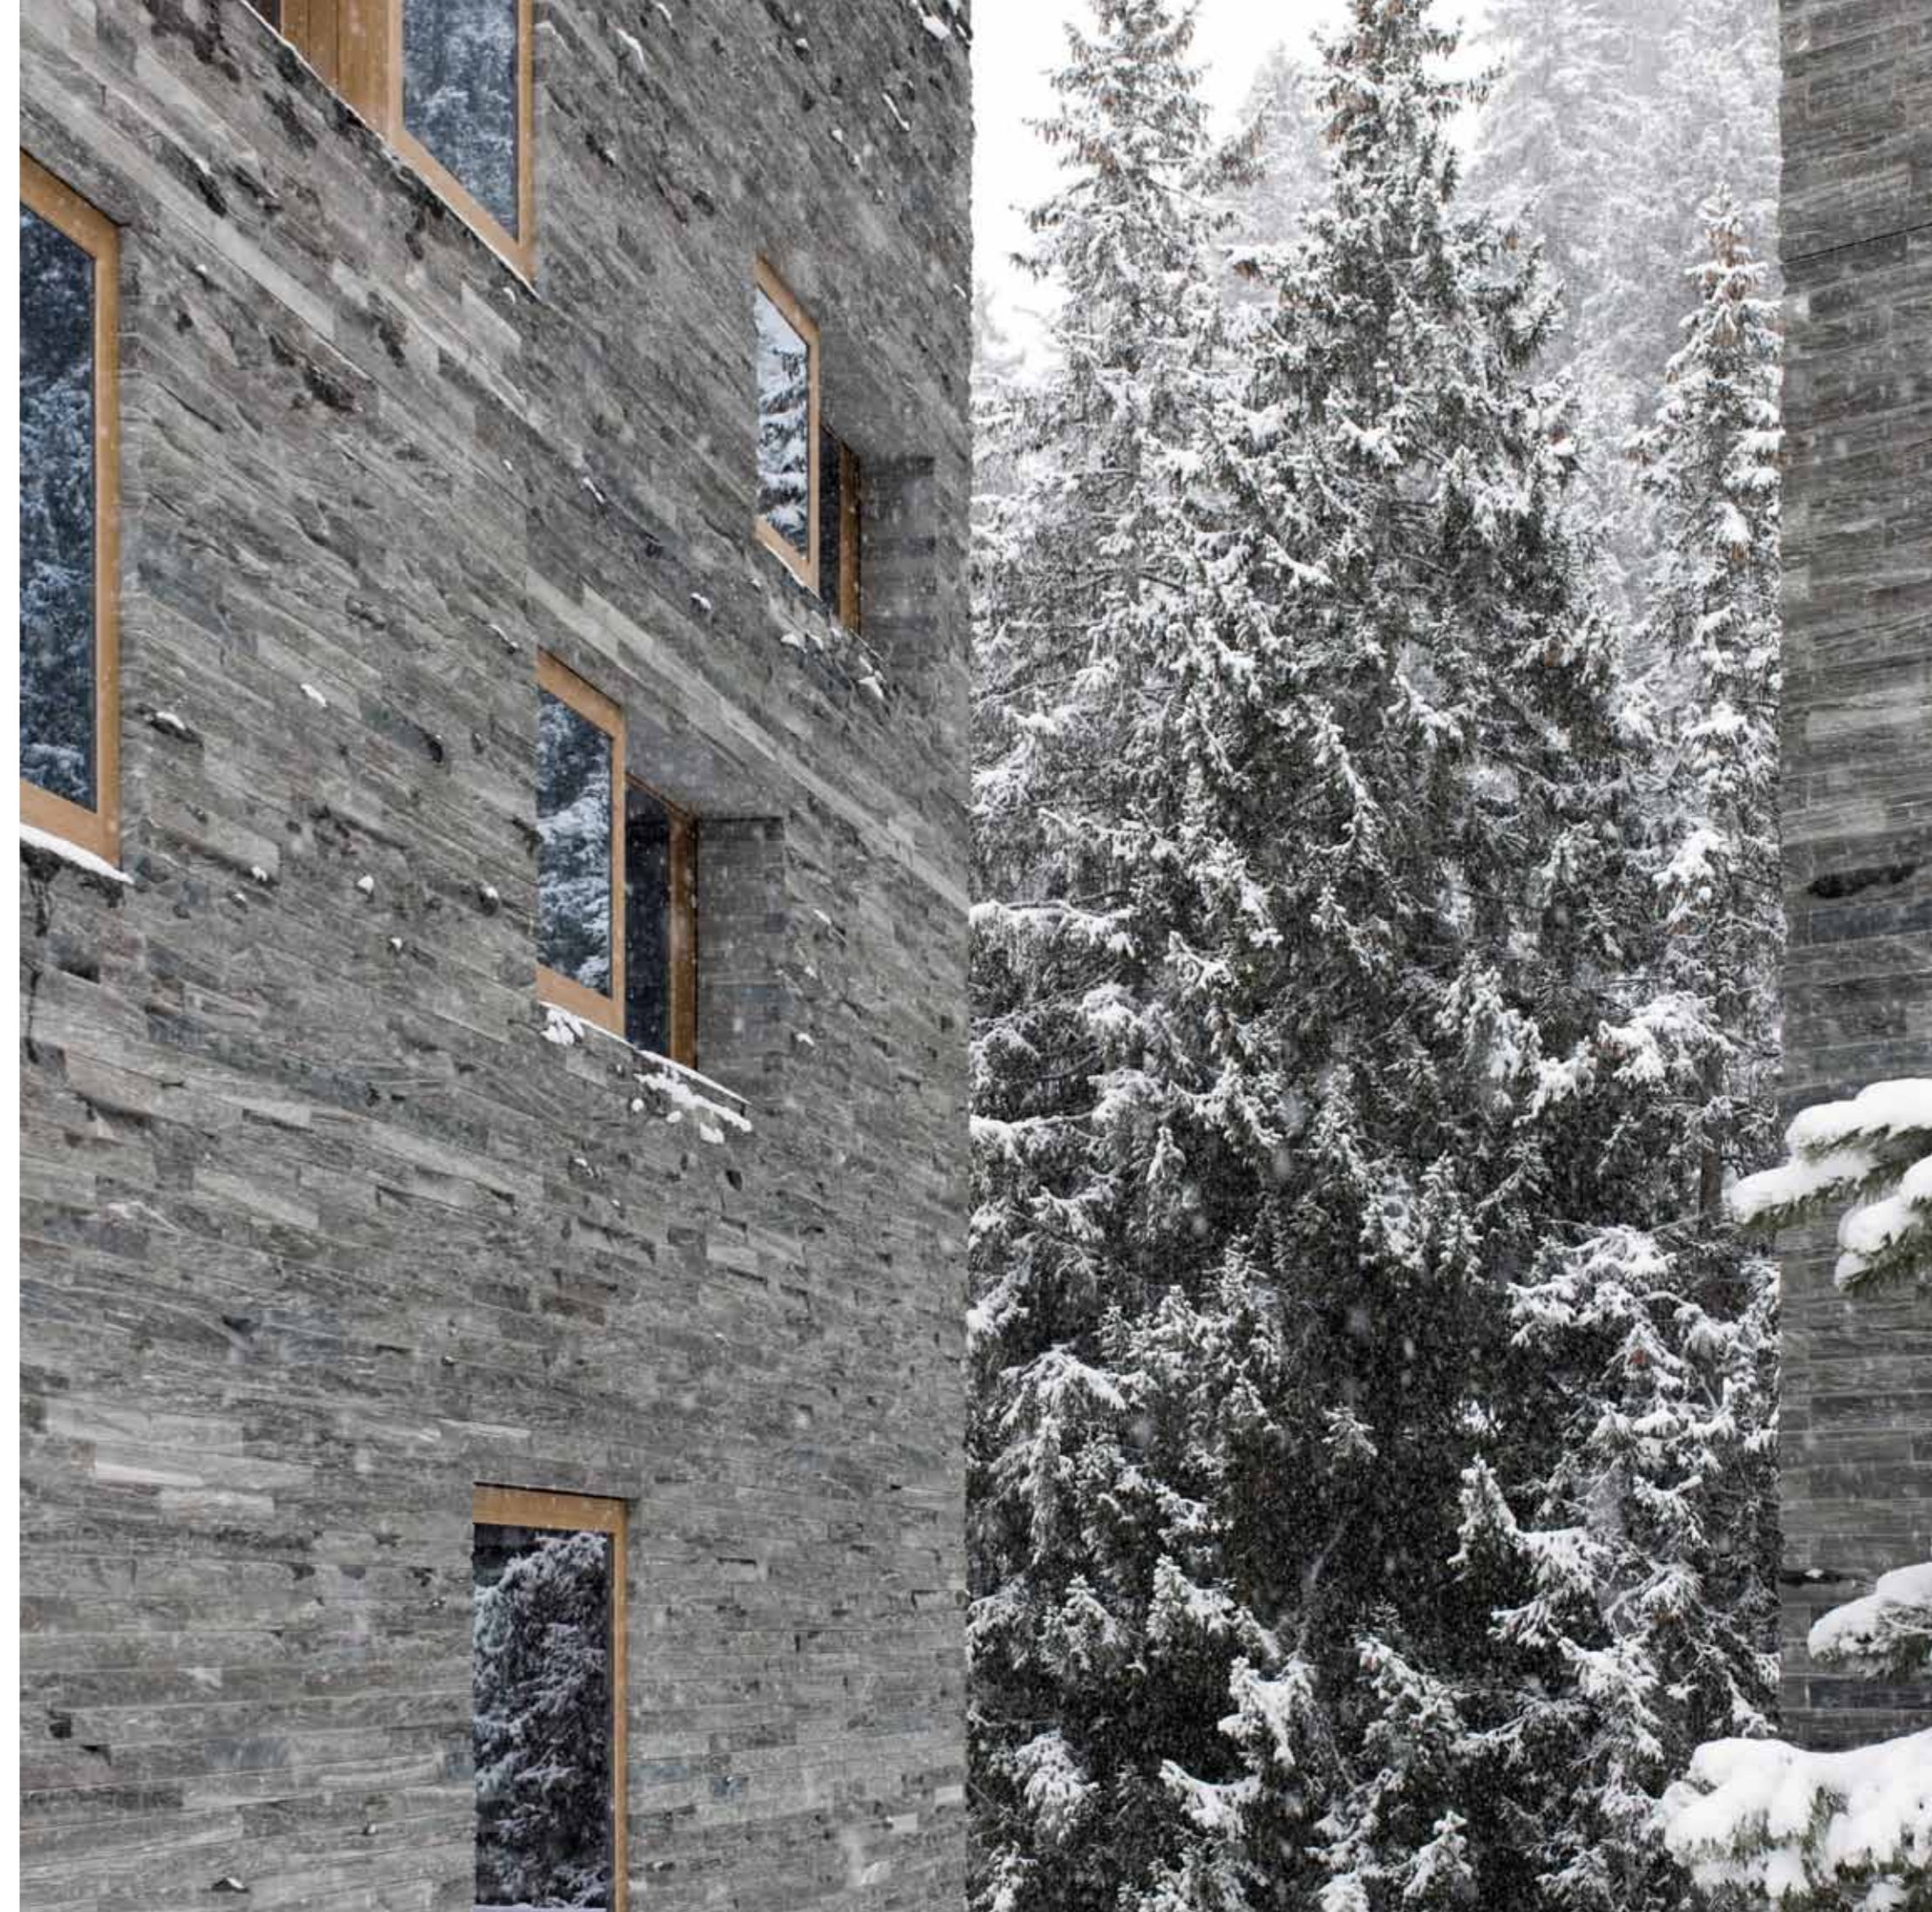

## Vollkommen. Einzigartig. Edel.

Berg, Stein, Wasser – die Valsert Therme ist ein Begriff von Paris bis New York. Vom Bündener Stararchitekten Peter Zumthor aus Valsert Quarzite erschaffen mutet das Bauwerk von außen an wie ein mächtiger Stein inmitten einer wunderbaren Gebirgslandschaft. Durchgehende Schichtenfolgen des eleganten Natursteins prägen das Bild. International renommierte Architekten, wie Norman Foster oder Philippe Starck, haben den feinschiefrigen Glimmerquarzit aus dem Bündener Oberland in aller Welt berühmt gemacht.

Er ist einer der edelsten Natursteine der Welt. Im grünlich-grauen Valsert Quarzite verbinden sich die Struktur von Marmor, die Härte von Granit mit dem Prädikat „Made in Switzerland“. In dem frostbeständigen Gneis sind rundliche Augen aus Felsspat und Quarz in feinschichtigen Lagen aus Glimmern eingebettet – die Einmaligkeit des Valsert Quarzits.