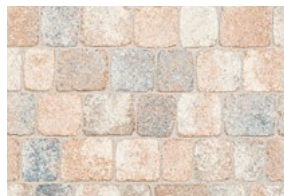

Muschelkalk

Bringen Sie natürliche Vielfalt in jede Fläche.

- Arriscado verbindet die Natursteinoptik mit den funktionalen Vorteilen von Betonstein.
- Durch die leicht unterschiedlichen Steinformate ergibt sich ein eigenständiges, natursteinähnliches Fugenbild.
- Natürlich konturierte Steinkanten.
- Dichte Oberfläche mit harmonisch verlaufenden Farben.
- Enges Fugenbild. Sehr gute Begehbarkeit. Trittsicher.
- Frost- und Tausalzbeständigkeit.